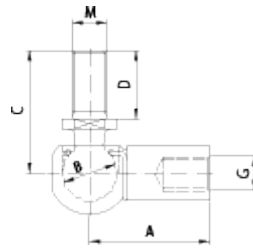

Varenummer: 04HPF35
Beskrivelse: Stabilus Industry Line Kugleholder Stål
Type PF35 M10/Ø16

Mål

A = 35
B = 15
C = -
G = M10
MxD = -